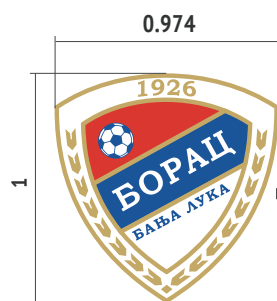

Грб

Правилна употреба
грба клуба

**ФК БОРАЦ
БАЊА ЛУКА**

Боје

Примарне и
секундарне боје
за употребу

CMYK: 9, 91, 95, 1
RGB: 217, 57, 45
HEX: #d9392d

CMYK: 95, 74, 9, 1
RGB: 29, 84, 153
HEX: #1d5499

CMYK: 24, 31, 71, 1
RGB: 197, 168, 100
HEX: #c5a864